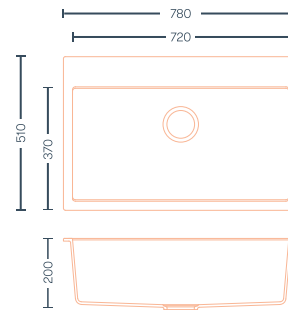

### Waltz 560 FE

Sink : 560 mm x 510 mm  
Bowl : 500 mm x 360 mm x 200 mm

### Waltz 610

Sink : 610 mm x 508 mm  
Bowl : 570 mm x 376 mm x 200 mm