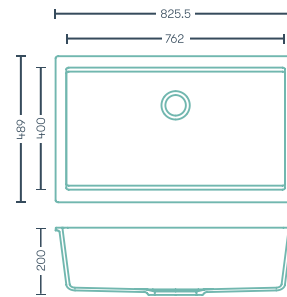

Sink : 915mm x 457 mm  
Bowl : 420 mm x 407 mm x 225 mm

**PMQ 40209**

Sink : 1050 mm x 500 mm  
Bowl : 470 mm x 450 mm x 225 mm

**PMQ 45209**

Sink : 1143 mm x 500 mm  
Bowl : 534 mm x 450 mm x 225 mm

**Slim Dam = More Utility Space**

**Slim Dam Double Bowl N 200**

Sink : 915mm x 457 mm  
Bowl : 425 mm x 417 mm x 225 mm

**Slim Dam Double Bowl N 200L**

Sink : 1143mm x 450 mm  
Bowl : 539 mm x 410 mm x 225 mm

### QU 820

Sink : 619 mm x 486 mm  
Bowl : 559 mm x 425 mm x 229 mm

### QU 810

Sink : 812 mm x 495 mm  
Bowl : 362 mm x 425 mm x 229 mm