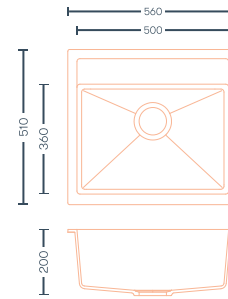

Waltz Workstation Series

Waltz 560 FE

Sink : 560 mm x 510 mm
Bowl : 500 mm x 360 mm x 200 mm