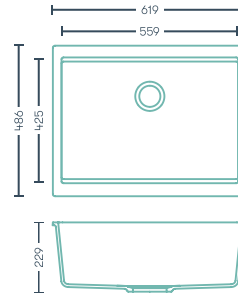

QU 820

Sink : 619 mm x 486 mm
Bowl : 559 mm x 425 mm x 229 mm