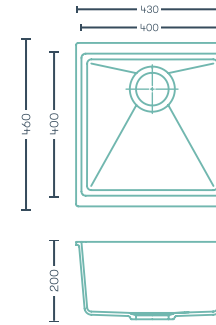

Sink : 370 mm x 460 mm  
Bowl : 340 mm x 400 mm x 200 mm

**Enigma SM 430**

Sink : 430 mm x 460 mm  
Bowl : 400 mm x 400 mm x 200 mm

**Enigma SM 530**

Sink : 530 mm x 460 mm  
Bowl : 500 mm x 400 mm x 200 mm