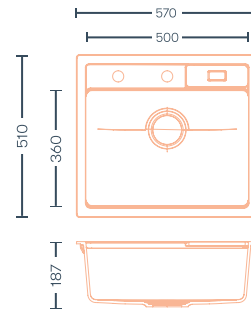

Bella Ciao

Sink : 570 mm x 510 mm
Bowl : 500 mm x 360 mm x 187 mm