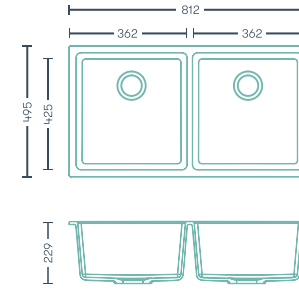

QU 810

Sink : 812 mm x 495 mm
Bowl : 362 mm x 425 mm x 229 mm