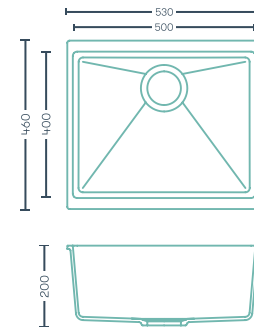

Sink : 370 mm x 460 mm  
Bowl : 340 mm x 400 mm x 200 mm

**Enigma SM 430**

Sink : 430 mm x 460 mm  
Bowl : 400 mm x 400 mm x 200 mm

**Enigma SM 530**

Sink : 530 mm x 460 mm  
Bowl : 500 mm x 400 mm x 200 mm