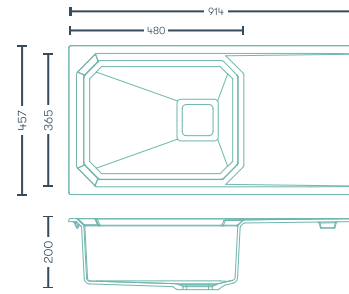

Crystal 3618

Sink : 914 mm x 457 mm
Bowl : 480 mm x 365 mm x 200 mm