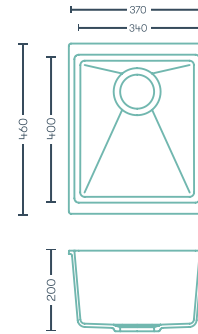

Enigma SM Series

Enigma SM 370

Sink : 370 mm x 460 mm
Bowl : 340 mm x 400 mm x 200 mm